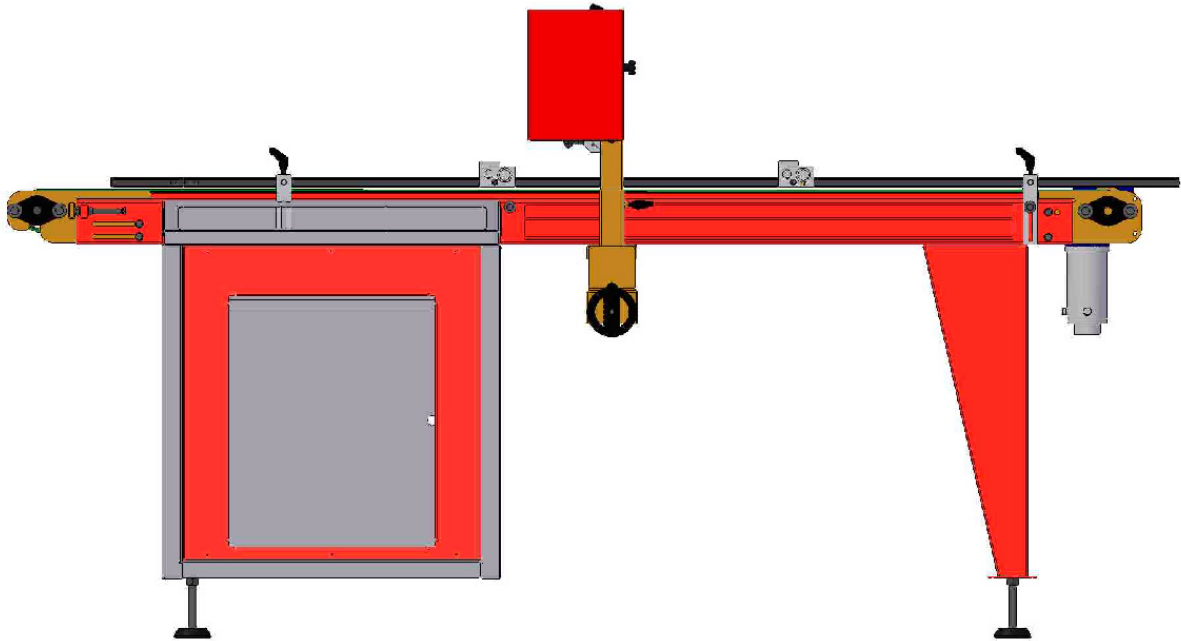

## SEMOIR TAPIS A 1 TETE A BECS

### PRINCIPE DE FONCTIONNEMENT

- Semoir pneumatique sur tapis
- 1 tête de semis a becs ( option 2 têtes )
- Empreinte de centrage des graines
- Becs interchangeables
- Nombre de graines réglable
- Tous types de plateaux de semis
  
- Possibilité d'utiliser plusieurs types de plaques par changement du kit semis  
« fournit en option »

### CARACTERISTIQUES TECHNIQUES

- Débit : 100 à 200 plateaux / heure
- Consommation air comprimé : 150 litres / minute
- Longueur : 2.30 m
- Largeur : 0.83 m
- Hauteur : 1.280 m
- Poids : 220 kgs
- Alimentation électrique 220 v monophasé
- Consommation électrique 0.8 kw